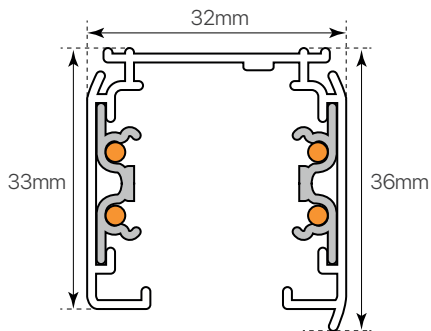

### datasheet

ref. 5550504

Nombre / Name	Alaska • carril trifásico
Referencia / Reference	5550504
Materiales / Materials	Aluminio+PC+Cobre / Aluminum+PC+Cooper
Difusor / Diffuser	-
Potencia / Power	-
Temperatura de color / Color temperature	-
Flujo luminoso / Luminous flux	-
Dimable / Dimmable	-
Ángulo de apertura / Beam angle	-
Ángulo de inclinación / Inclination angle	-
IP	-
IK	-
F.P	-
UGR	-
IRC	-
Chip	-
Driver	-
Vida media ( duración ) / Average life	-
Clase energética / Energy class	-
Aislamiento eléctrico / Electrical isolation	-
Colores / Colors	Negro / Black
Medida exterior / Product size	2metros x 36mm x 32mm
Medidas de corte / Cutting measurements	-
Tª ( ambiente/trabajo ) / Tª ( enviroment/work )	-
Input	-
Output	-
Frecuencia / Frequency	-
Peso / Weight	1,6Kg
Certificados / Certificates	CE RoHS TÜV
Garantía / Warranty	2 años / 2 years