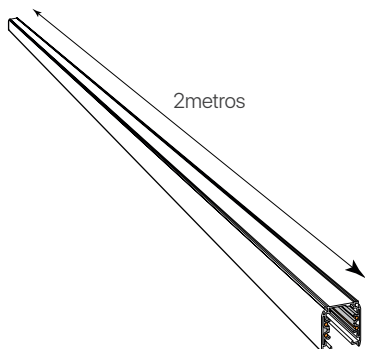

### datasheet

ref. 5550504

Nombre / Name	Alaska • carril trifásico
Referencia / Reference	5550504
Materiales / Materials	Aluminio+PC+Cobre / Aluminum+PC+Cooper
Difusor / Diffuser	-
Potencia / Power	-
Temperatura de color / Color temperature	-
Flujo luminoso / Luminous flux	-
Dimable / Dimmable	-
Ángulo de apertura / Beam angle	-
Ángulo de inclinación / Inclination angle	-
IP	-
IK	-
F.P	-
UGR	-
IRC	-
Chip	-
Driver	-
Vida media ( duración ) / Average life	-
Clase energética / Energy class	-
Aislamiento eléctrico / Electrical isolation	-
Colores / Colors	Negro / Black
Medida exterior / Product size	2metros x 36mm x 32mm
Medidas de corte / Cutting measurements	-
Tª ( ambiente/trabajo ) / Tª ( enviroment/work )	-
Input	-
Output	-
Frecuencia / Frequency	-
Peso / Weight	1,6Kg
Certificados / Certificates	CE RoHS TÜV
Garantía / Warranty	2 años / 2 years